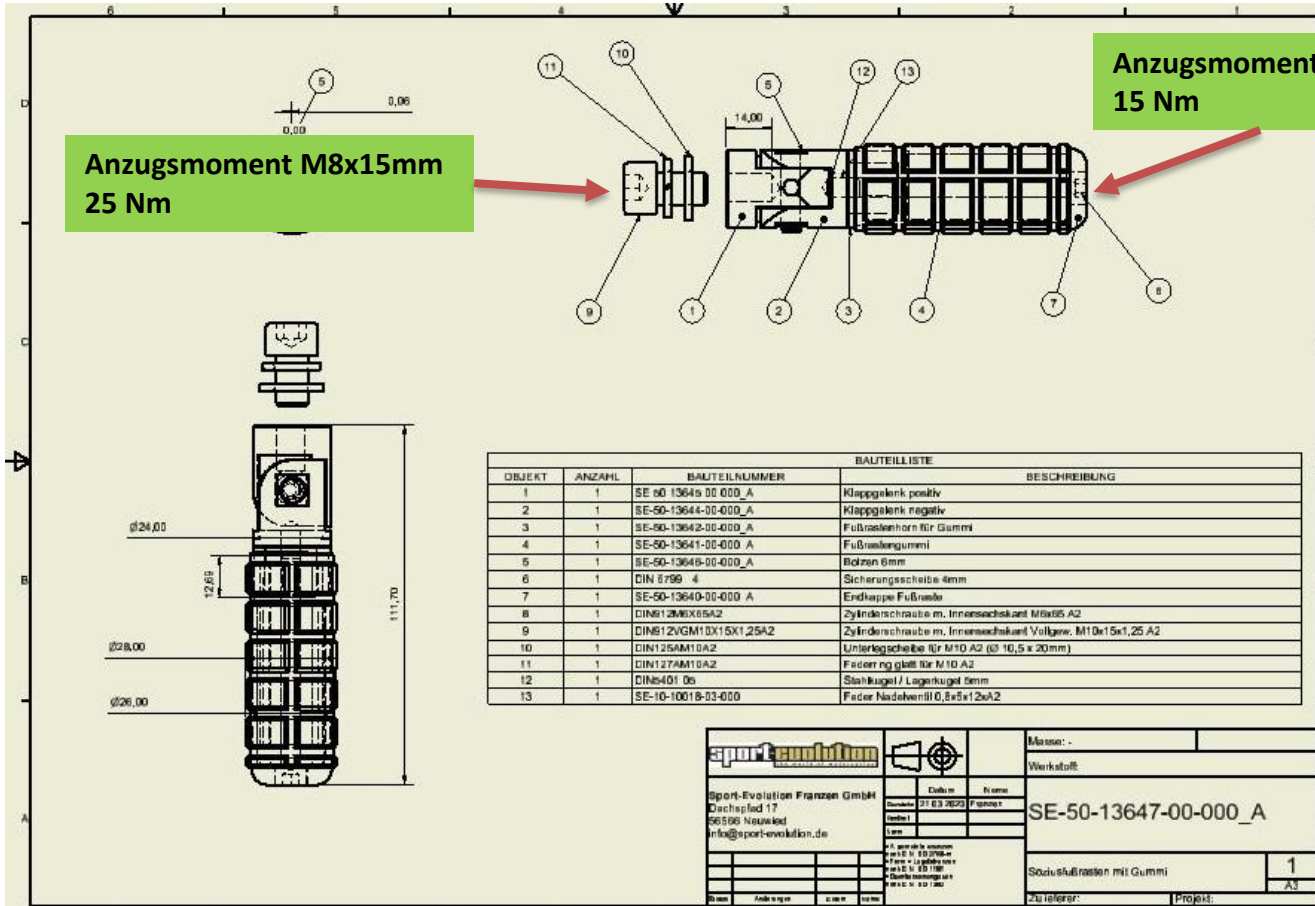

Montageanleitung

Sport-Evolution Franzen GmbH
 Dachspfad 17
 56566 Neuwied
 Tel.: 02622-922 72-0
info@sport-evolution.de
www.sport-evolution.de

SE-50-13647-00-000_A Soziousfußradsen klappbar mit Gummi

Achtung:
 Alle Verschraubungen nach
 ca. 50km mit dem
 angegebenen Drehmoment
 nachziehen.

Bitte gehen Sie sorgsam vor. Eine unsachgemäße Montage kann zu schweren Unfällen, sowie Schäden am Fahrzeug führen. Bitte beachte Sie, dass wir keine Gewährleistung für fahrzeugspezifische Toleranzen übernehmen können. Es kann im Einzelfall notwendig sein, dass unser Produkt angepasst werden muss. Bitte lassen Sie Arbeiten an sicherheitsrelevanten Bauteilen (z.B. Bremsen, Räder, Leitungen, Fahrwerk) nur von Fachpersonal durchführen. Diese Anbauanleitung ist von uns nach bestem Wissen erstellt worden, alle Angaben ohne Gewähr. Wir empfehlen alle nicht gesicherten Schrauben regelmäßig zu prüfen und ggf. nachzuziehen. Vergewissern Sie sich, dass die Freigängigkeit ihres Lenkers und der Räder zu jedem Zeitpunkt gewährleistet ist.